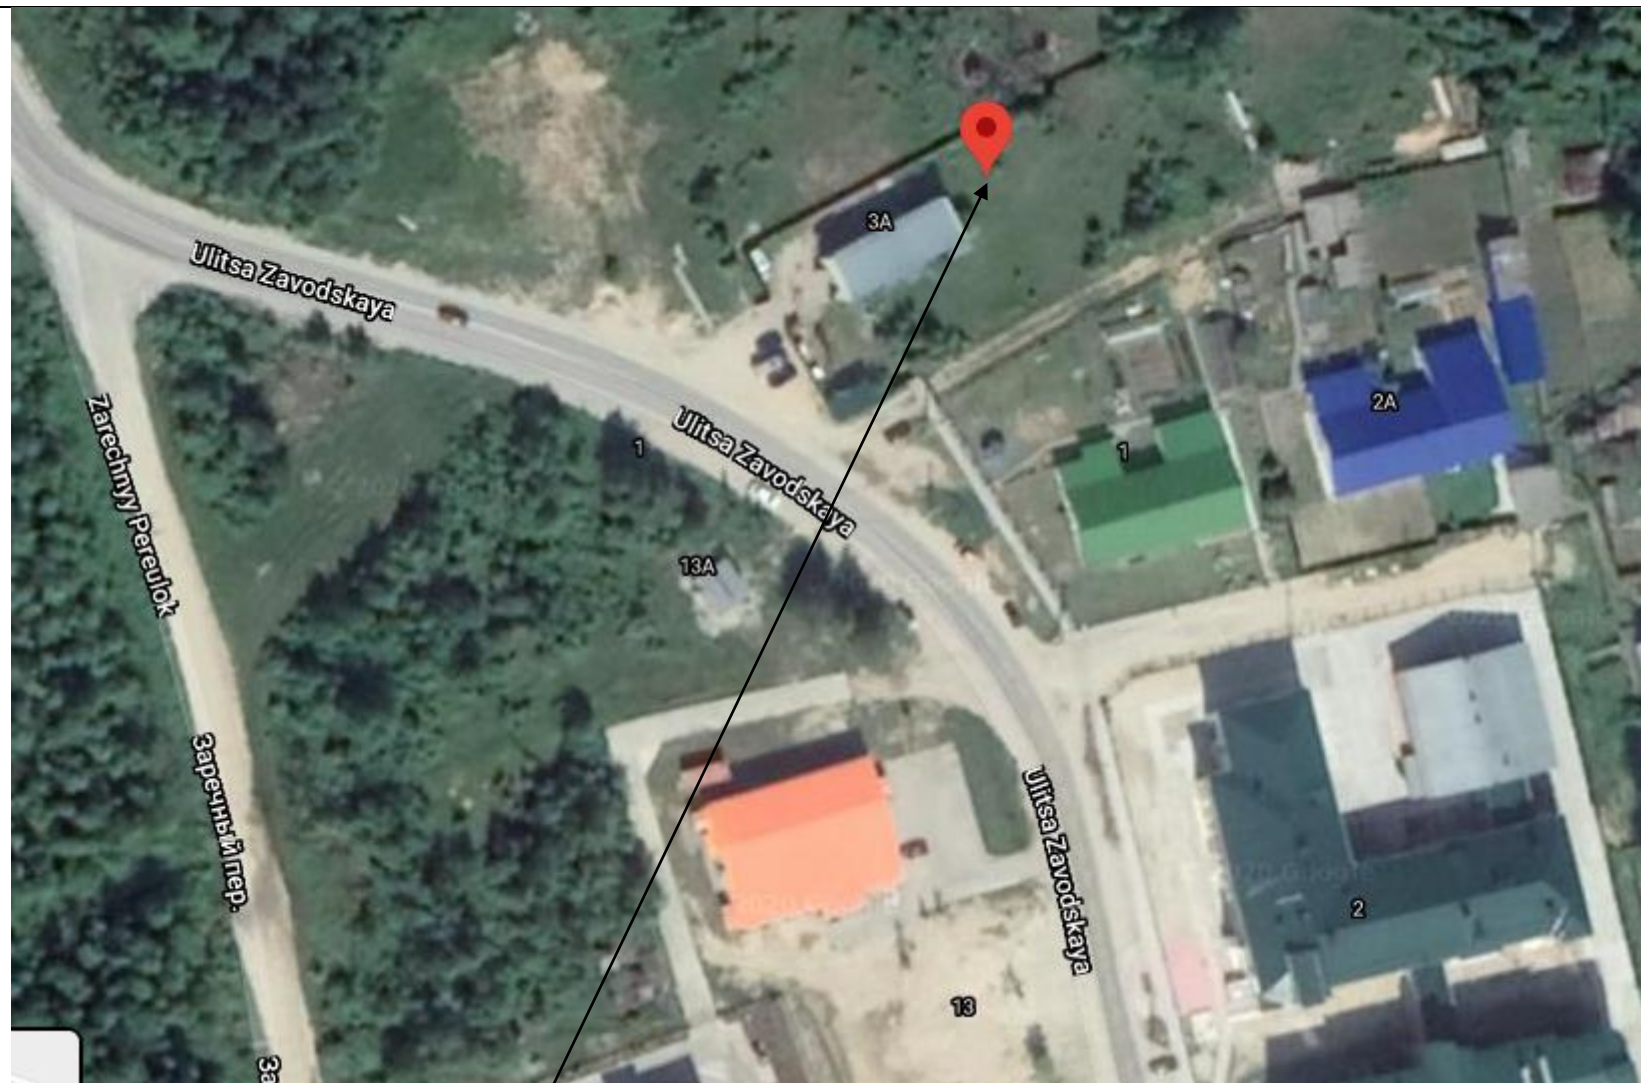

104. пгт. Пионерский,
Заводская, 3а,
географические
координаты
(ширина/долгота):
61.204943 62.870176

Место (площадка) накопления ТКО