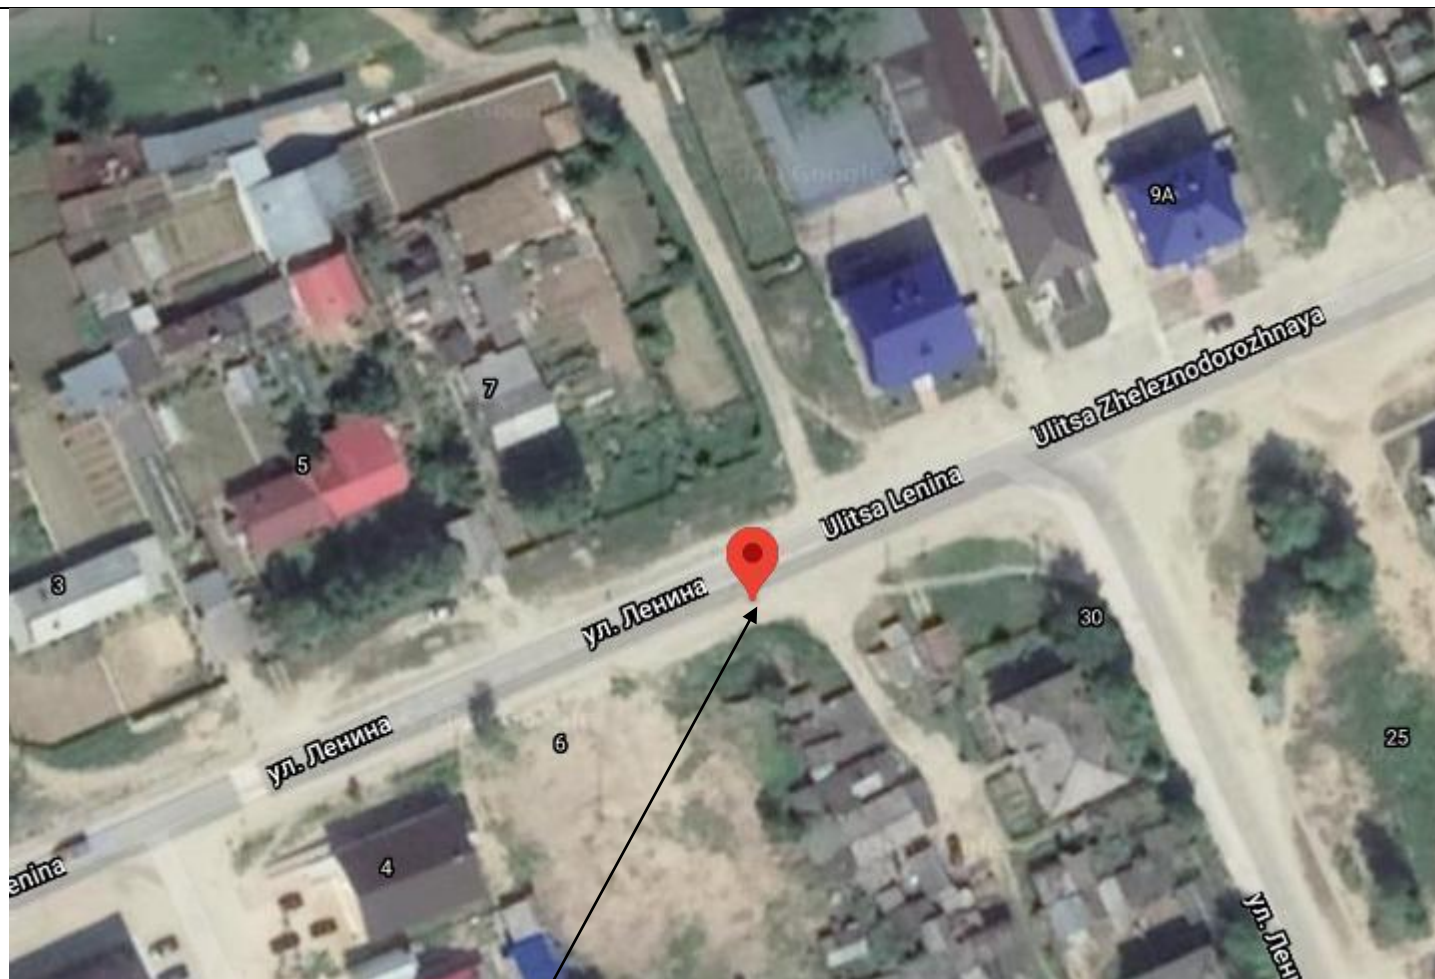

17. пгт. Пионерский,
Железнодорожная, 6,
географические координаты
(ширина/долгота):
61.200145 62.847615

Место (площадка) накопления ТКО