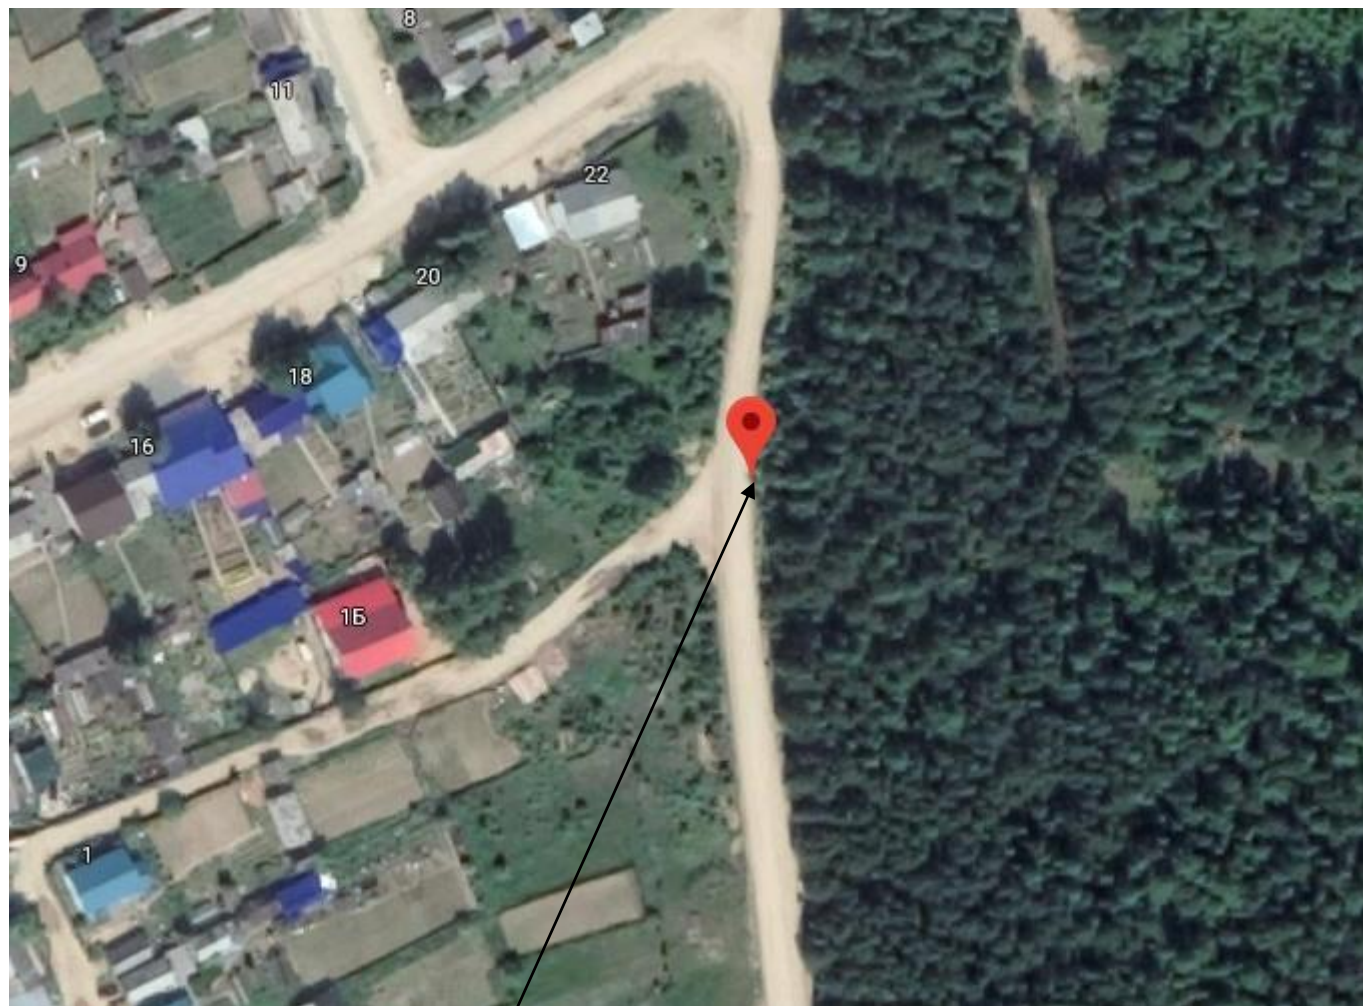

63. пгт. Пионерский,
Октябрьская, 1Б,
географические координаты
(ширина/долгота):
61.192753 62.867455

Место (площадка) накопления ТКО