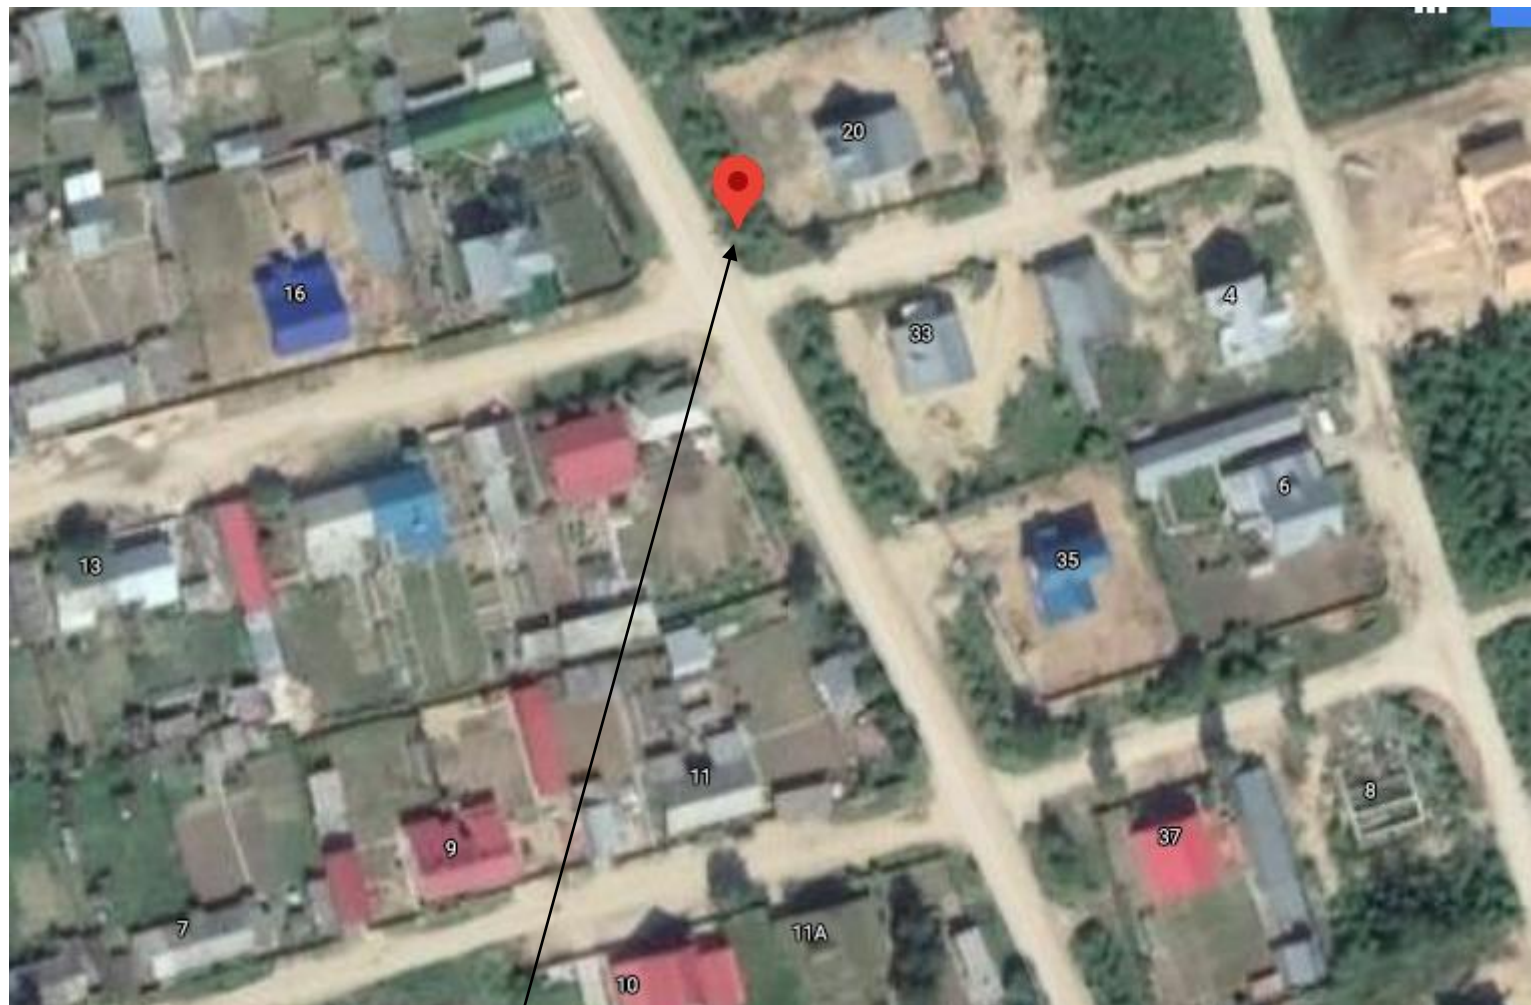

62. пгт. Пионерский,
Одесская - Заводская,
географические координаты
(ширина/долгота):
61.196655 62.880091

Место (площадка) накопления ТКО